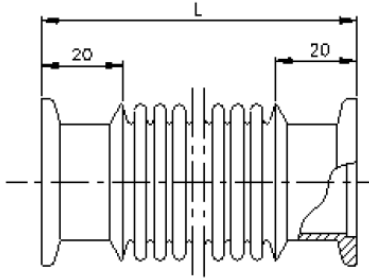

### KF Bellows

Type		16	25	40	50
<b>L=300</b>	L300xx	\$62	\$89	\$122	\$100
<b>L=500</b>	L500xx	\$73	\$95	\$132	\$182
<b>L=600</b>	L600xx	\$79	\$99	\$140	\$282
<b>L=800</b>	L800xx	\$83	\$102	\$145	\$290
<b>L=1000</b>	L1000xx	\$90	\$120	\$150	\$295
<b>L=1500</b>	L1500xx	\$99	\$130	\$185	\$300
<b>L=2000</b>	L2000xx	\$195	\$145	\$216	\$331